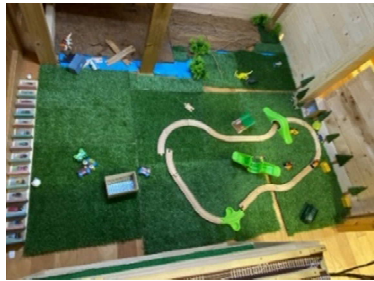

## 保育参加

保育参加へのご参加ありがとうございました。  
室内ではいつもと違う雰囲気を感じ取ってか普段よりも静かだった子どもたち(笑)ロフトやステージなどに軽々と登っていく姿に驚いたと思います。後半はお父さんお母さんと一緒に遊ぶことが出来てとっても嬉しそうでしたね。

## ロフト下のコーナーが新しくなりました！

ロフト下の電車コーナーを新しくしました。麻ひもを使って畑に見立て、小川、人工芝を敷きました。子ども達が線路を繋げたりお家を建てたりして自由に街並みを作れるようになりました。どうやったら丸く繋がるのか長くつなげられるのか考えながら遊んでいます。

気になることがあったら後ろの本棚から図鑑を取って調べるよ

電車は格納庫に片付けるよ！